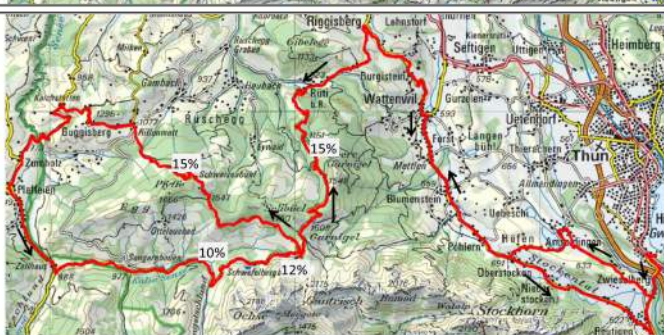

Inscription et information: www.gurnigel-panorama-classic.ch

gurnigel-panorama-classic.ch

thunersee-voralpenbrevet

Dimanche 16 août 2015

gurnigel simple

108 km, 2305 m de dénivellation

Chronométrage:

Sangernboden—Gurnigelpass

gurnigel double

121 km, 2836 m de dénivellation

Chronométrages:

Rüti—Gurnigelpass

Sangernboden—Gurnigelpass

gurnigel triple

155 km, 3697 m de dénivellation

Chronométrages: